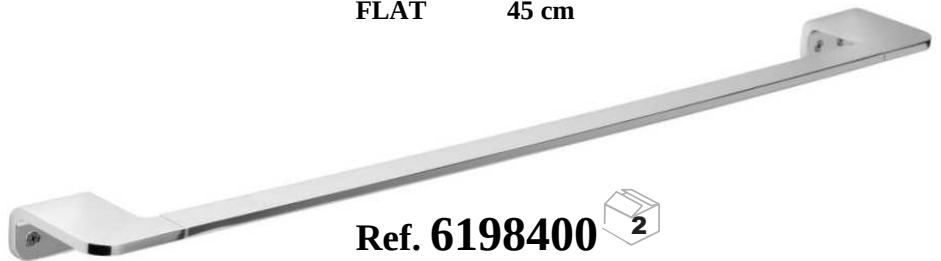

Ref. **6760600** 
TOALLERO GRANDE
NERO 60 CM

Ref. **6312901** 
KIT GLUE & FIX

Ref. **6760000** 
ESCOBILLA WC
NERO

FLAT

ALU
ALUMINIO

10
AÑOS
GARANTÍA

Ref. 6198000 
PORTARROLLOS
S/ TAPA FLAT 17 cm

Ref. 6198900 
PORTARROLLOS
FLAT

Ref. 6198700 
ARO TOALLERO
FLAT 19 cm

Ref. 6199900 
KIT GLUE & FIX
FLAT CROMADO

Ref. 6199600 
COLGADOR FLAT

Ref. 6198300 
COLGADOR DOBLE FLAT

Ref. 6198500 
TOALLERO DOBLE
MÓVIL FLAT 36 cm

Ref. 6198800 
TOALLERO MEDIANO
FLAT 45 cm

Ref. 6198400 
TOALLERO GRANDE
FLAT 60 cm

Ref. 6198100 
ESTANTE FLAT 50 cm

Ref. 6199500 
ESCOBILLA WC
PARED FLAT

Ref. 6193600 
MANGO ESCOBILLA
WC FLAT

ONYX

ALU
ALUMINIO

Artículos Black

10
AÑOS
GARANTÍA