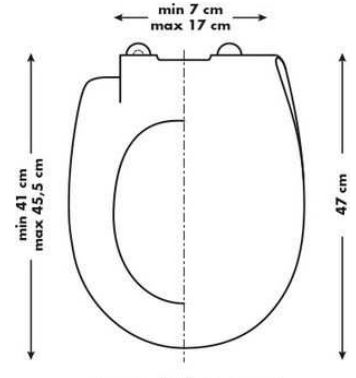

COTAS ASIENTOS WC

WC FLAT