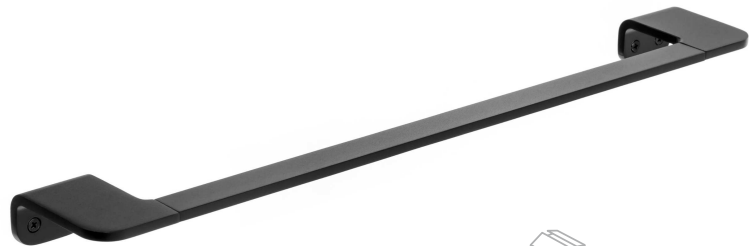

Ref. 6198400 
TOALLERO GRANDE
FLAT 60 cm

Ref. 6198100 
ESTANTE FLAT 50 cm

Ref. 6199500 
ESCOBILLA WC
PARED FLAT

Ref. 6193600 
MANGO ESCOBILLA
WC FLAT

ONYX

ALU
ALUMINIO

Artículos Black

10
AÑOS
GARANTÍA

Ref. 6730600 
PORTARROLLOS S/ TAPA
ONYX NEGRO 17 cm

Ref. 6730500 
PORTARROLLOS
ONYX NEGRO

Ref. 6730000 
COLGADOR ONYX
NEGRO

Ref. 6730700 
ESCOBILLA WC PARED
ONYX NEGRO

Ref. 6730400 
ARO TOALLERO
ONYX NEGRO 19 cm

Ref. 6730100 
COLGADOR DOBLE
ONYX NEGRO

Ref. 6730200 
TOALLERO MEDIANO
ONYX NEGRO 45 cm

Ref. 6739901 
KIT GLUE & FIX
ONYX NEGRO

Ref. 6730300 
TOALLERO GRANDE
ONYX NEGRO 60 cm

FLAT

ALU
ALUMINIO

10
AÑOS
GARANTÍA