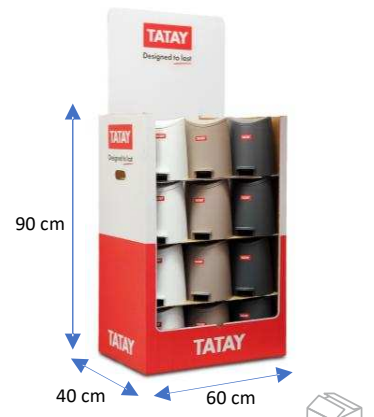

Ref. **4470078**

FS CUBO PEDAL STD. 3L
8 BL + 8 TAU + 8 NG

100%
RECICLADO