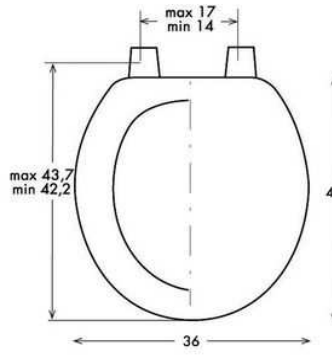

COTAS ASIENTOS WC

WC BASIC