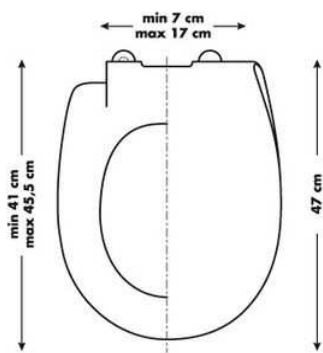

COMPATIBILIDADES WC OPTIMA

5
AÑOS
GARANTÍA
PP

6

Ref. 4403801
ASIENTO WC OPTIMA
BLANCO 36x47x4,5 cm

Vídeo

3

Ref. 4403701
ASIENTO WC OPTIMA
SQUARE BLANCO
34,5x47x4,5 cm

Vídeo

4

Ref. 4404801
ASIENTO WC OPTIMA
MERIDA BLANCO
35,5x44x4,8 cm

OPTIMA

ROCA	Victoria Polo Lucerna Mitos
JACOB DELAFON	Brive1/Brive2/ Brive3 Huno Atila Mideo Venus
NOKEN	Metric City

GALA	Elia Nila Lizz
IDEAL STANDARD	Cardio Ecco Inga Isalux Isabella Connect Connect Air Connect Freedom

DURAVIT	Blitz Cascade Colomba Dune Duraplus Laconda
VILLEROY & BOCH	Amica - Bernina Grangracia - Omnia Taiga - Targa Tube - O.Novo (round)

SQUARE

ROCA	The Gap (No Compact) Debra Square Inspira Square

GALA	Emma Square Street Square Eos
DURAVIT	D-Code

NOKEN	Essence C - Urban C
IDEAL STANDARD	Pierre Cardin Conca
JACOB DELAFON	Struktura (No Compact)

MERIDA

ROCA	Meridian Meridian (compact) Inspira Round Inspira Round (compact) The Gap Round The Gap Round (compact) Atis
NOKEN	Arquitect New NK One NK Sani NK Compact

GALA	Emma Round Bacara Blue Aris Marina
DURAVIT	Dellarco Darling New Happy Day (old)
VILLEROY & BOCH	Subway Subway 2.0 Architectura O.Novo

JACOB DELAFON	Odeón Odeón Up Odeón Up (compact) Altair Antares
IDEAL STANDARD	Connect Tesi Esedra (old) Playa Bocage Tonic

WC OPTIMA

Ref. 4421109
TORNILLOS WC FLAT -
OPTIMA - G COMPACT

10