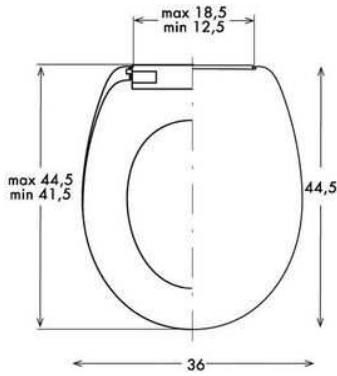

LDY+

ROCA	Dama Retro
-------------	------------

Buscador de tapas WC TATAY

Guía práctica buscador

Acceso buscador Wc

COTAS ASIENTOS WC

WC STANDARD

WC POLO