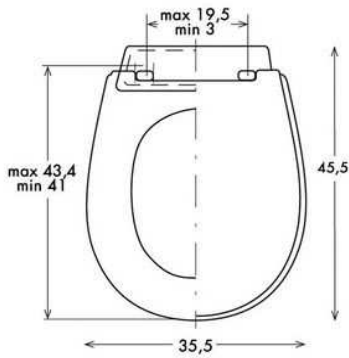

COTAS ASIENTOS WC

WC BCN