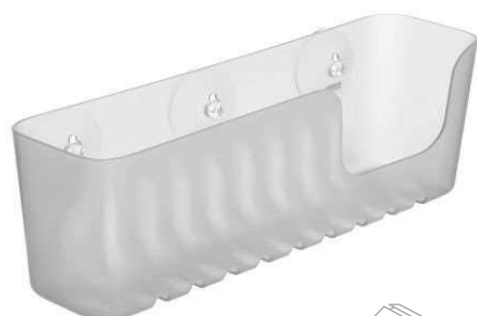

Ref. 4520202
CESTILLO GRANDE
STANDARD GLACÉ