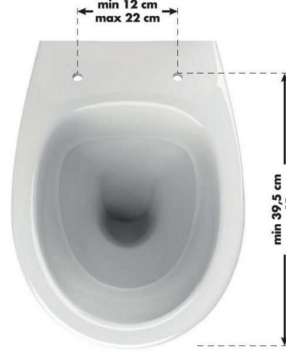

COTAS ASIENTOS WC

WC GOLF ECO