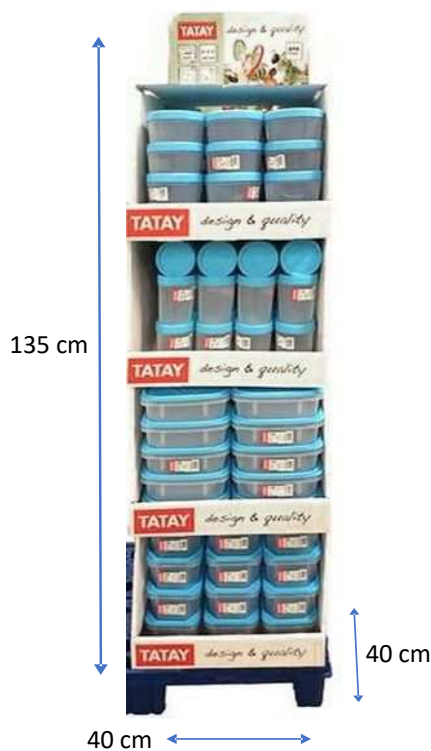

Ref. 1166175
EXPOSITOR T. FLEX-TWIST:
-36 CONT. ROSCA 0,5 L AZUL
-44 CONT. ROSCA 0,4 L AZUL
-40 CONT. OVAL 0,5 L AZUL
-36 CONT. CUAD. 0,6 L AZUL