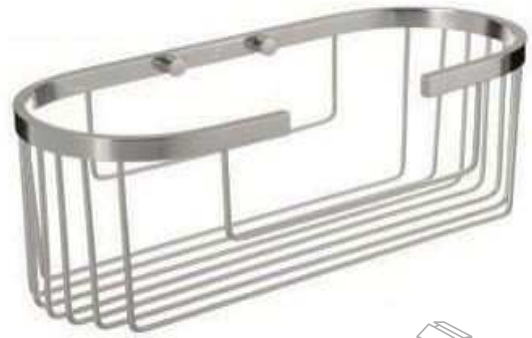

ALUM.

ALU
ALUMINIO

KIT
QUICK FIX

COMPATIBLE

INCLUIDO

10
AÑOS
GARANTÍA

Ref. 6604100 
CESTILLO RINCONERO
ALUMINIUM 20x20x11,5 cm

Ref. 6604300 
CESTILLO OVALADO
ALUMINIUM 30x12x11,5 cm

Ref. 6604000 
CESTILLO RECTANGULAR
C/ ANGULO ALUMINIUM
30x30x8,5 cm

Ref. 6604200 
CESTILLO RECTANGULAR
ALUMINIUM 37,5x12x11,5 cm

Ref. 6603100 
CESTILLO RINCONERO
ALUMINIUM BLACK
20x20x11,5 cm

Ref. 6603300 
CESTILLO OVALADO
ALUMINIUM BLACK
30x12x11,5 cm