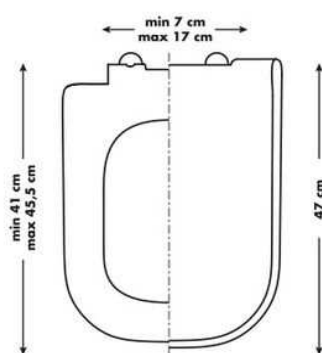

COMPATIBILIDADES WC OPTIMA

5
AÑOS
GARANTÍA
PP

6

Ref. 4403801
ASIENTO WC OPTIMA
BLANCO 36x47x4,5 cm

Vídeo

3

Ref. 4403701
ASIENTO WC OPTIMA
SQUARE BLANCO
34,5x47x4,5 cm

Vídeo

4

Ref. 4404801
ASIENTO WC OPTIMA
MERIDA BLANCO
35,5x44x4,8 cm

OPTIMA

ROCA	Victoria Polo Lucerna Mitos
JACOB DELAFON	Brive1/Brive2/ Brive3 Huno Atila Mideo Venus
NOKEN	Metric City

GALA	Elia Nila Lizz
IDEAL STANDARD	Cardio Ecco Inga Isalux Isabella Connect Connect Air Connect Freedom

DURAVIT	Blitz Cascade Colomba Dune Duraplus Laconda
VILLEROY & BOCH	Amica - Bernina Grangracia - Omnia Taiga - Targa Tube - O.Novo (round)

SQUARE

ROCA	The Gap (No Compact) Debra Square Inspira Square

GALA	Emma Square Street Square Eos
DURAVIT	D-Code

NOKEN	Essence C - Urban C
IDEAL STANDARD	Pierre Cardin Conca
JACOB DELAFON	Struktura (No Compact)

MERIDA

ROCA	Meridian Meridian (compact) Inspira Round Inspira Round (compact) The Gap Round The Gap Round (compact) Atis
NOKEN	Arquitect New NK One NK Sani NK Compact

GALA	Emma Round Bacara Blue Aris Marina
DURAVIT	Dellarco Darling New Happy Day (old)
VILLEROY & BOCH	Subway Subway 2.0 Architectura O.Novo

JACOB DELAFON	Odeón Odeón Up Odeón Up (compact) Altair Antares
IDEAL STANDARD	Connect Tesi Esedra (old) Playa Bocage Tonic

WC SQUARE

Ref. 4421109
TORNILLOS WC FLAT -
OPTIMA - G COMPACT

10