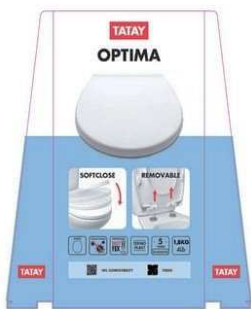

WC SQUARE

WC MERIDA

WC NATURE

WC COMFORT

WC LDY+

Expositor genérico asientos WC

Compatibilidad

Disponibilidad cartelas: