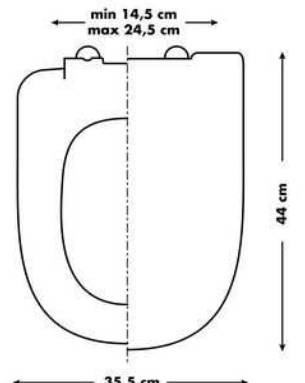

COTAS ASIENTOS WC

WC MERIDA