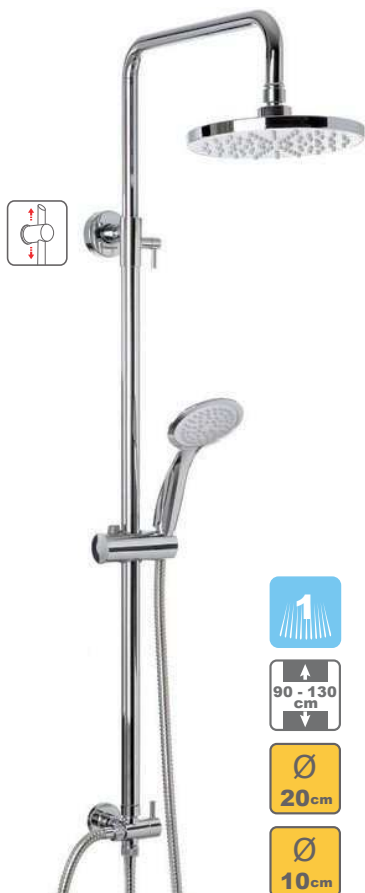

Ref. 3390120

**COLUMNA DUCHA
PORTO CROMO**

20x49,5x130 cm