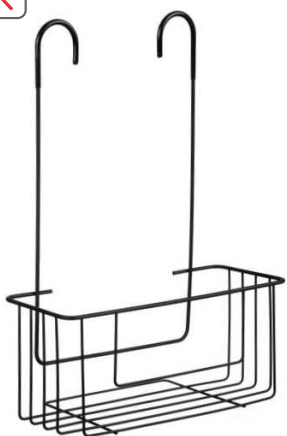

Ref. 6601127
CESTILLO C/ COLG.
AIR BLACK 28x12,5x39 cm