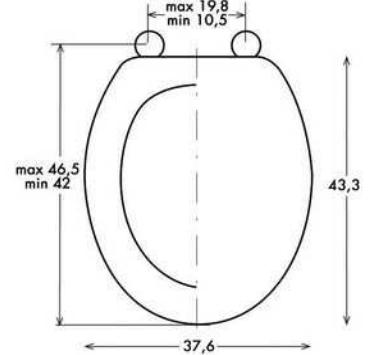

COTAS ASIENTOS WC

WC LUXORY