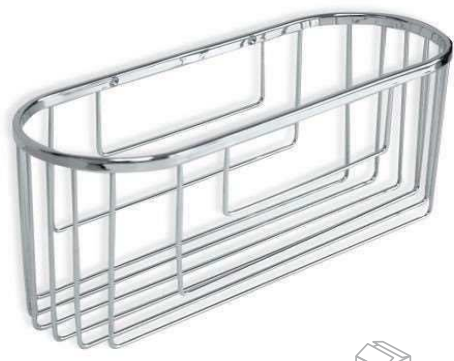

Ref. 6606500
CESTILLO OVALADO
KROM 30x11x13 cm