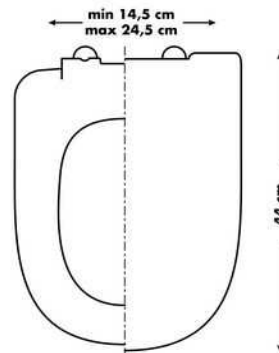

COMPATIBILIDADES WC OPTIMA

5
AÑOS
GARANTÍA
PP

6

Ref. 4403801
ASIENTO WC OPTIMA
BLANCO 36x47x4,5 cm

Vídeo

3

Ref. 4403701
ASIENTO WC OPTIMA
SQUARE BLANCO
34,5x47x4,5 cm

Vídeo

4

Ref. 4404801
ASIENTO WC OPTIMA
MERIDA BLANCO
35,5x44x4,8 cm

OPTIMA

ROCA	Victoria Polo Lucerna Mitos
JACOB DELAFON	Brive1/Brive2/ Brive3 Huno Atila Mideo Venus
NOKEN	Metric City

GALA	Elia Nila Lizz
IDEAL STANDARD	Cardio Ecco Inga Isalux Isabella Connect Connect Air Connect Freedom

DURAVIT	Blitz Cascade Colomba Dune Duraplus Laconda
VILLEROY & BOCH	Amica - Bernina Grangracia - Omnia Taiga - Targa Tube - O.Novo (round)

SQUARE

ROCA	The Gap (No Compact) Debra Square Inspira Square

GALA	Emma Square Street Square Eos
DURAVIT	D-Code

NOKEN	Essence C - Urban C
IDEAL STANDARD	Pierre Cardin Conca
JACOB DELAFON	Struktura (No Compact)

MERIDA

ROCA	Meridian Meridian (compact) Inspira Round Inspira Round (compact) The Gap Round The Gap Round (compact) Atis
NOKEN	Arquitect New NK One NK Sani NK Compact

GALA	Emma Round Bacara Blue Aris Marina
DURAVIT	Dellarco Darling New Happy Day (old)
VILLEROY & BOCH	Subway Subway 2.0 Architectura O.Novo

JACOB DELAFON	Odeón Odeón Up Odeón Up (compact) Altair Antares
IDEAL STANDARD	Connect Tesi Esedra (old) Playa Bocage Tonic

WC MERIDA

Ref. 4421109
TORNILLOS WC FLAT -
OPTIMA - G COMPACT

10