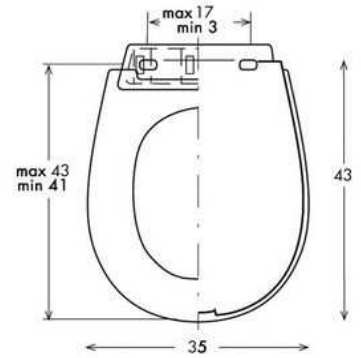

LDY+

ROCA	Dama Retro
-------------	------------

Buscador de tapas WC TATAY

Guía práctica buscador

Acceso buscador Wc

COTAS ASIENTOS WC

WC STANDARD

WC POLO