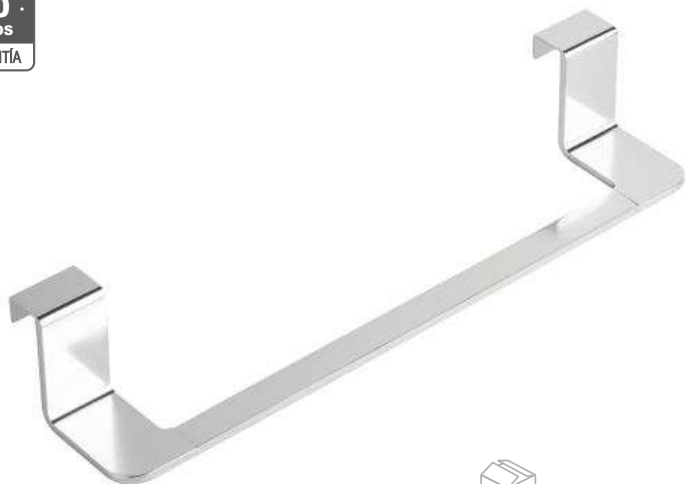

Ref. 6198400 
TOALLERO GRANDE
FLAT 60 cm

Ref. 6198100 
ESTANTE FLAT 50 cm

Ref. 6199500 
ESCOBILLA WC
PARED FLAT

Ref. 6193600 
MANGO ESCOBILLA
WC FLAT

ONYX

ALU
ALUMINIO

Artículos Black

10
AÑOS
GARANTÍA

Ref. 6730100 
COLGADOR DOBLE
ONYX NEGRO

Ref. 6730200 
TOALLERO MEDIANO
ONYX NEGRO 45 cm

Ref. 6739901 
KIT GLUE & FIX
ONYX NEGRO

Ref. 6730300 
TOALLERO GRANDE
ONYX NEGRO 60 cm

FLAT

ALU
ALUMINIO

10
AÑOS
GARANTÍA