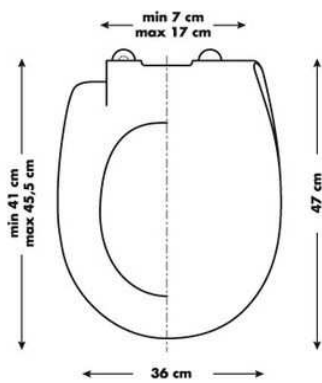

COTAS ASIENTOS WC

WC OPTIMA