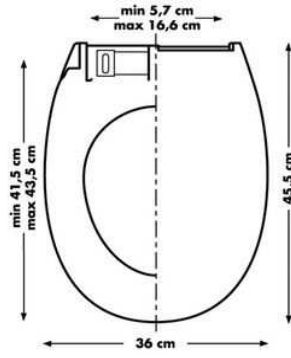

COTAS ASIENTOS WC

WC POLO