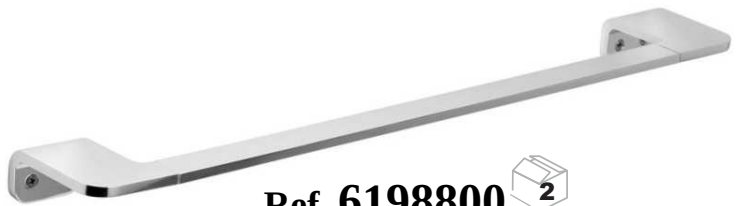

Ref. 6198700 
ARO TOALLERO
FLAT 19 cm

Ref. 6199900 
KIT GLUE & FIX
FLAT CROMADO

Ref. 6199600 
COLGADOR FLAT

Ref. 6198300 
COLGADOR DOBLE FLAT

Ref. 6198500 
TOALLERO DOBLE
MÓVIL FLAT 36 cm

Ref. 6198800 
TOALLERO MEDIANO
FLAT 45 cm

Ref. 6198400 
TOALLERO GRANDE
FLAT 60 cm

Ref. 6198100 
ESTANTE FLAT 50 cm

Ref. 6199500 
ESCOBILLA WC
PARED FLAT

Ref. 6193600 
MANGO ESCOBILLA
WC FLAT

ONYX

ALU
ALUMINIO

Artículos Black

10
AÑOS
GARANTÍA