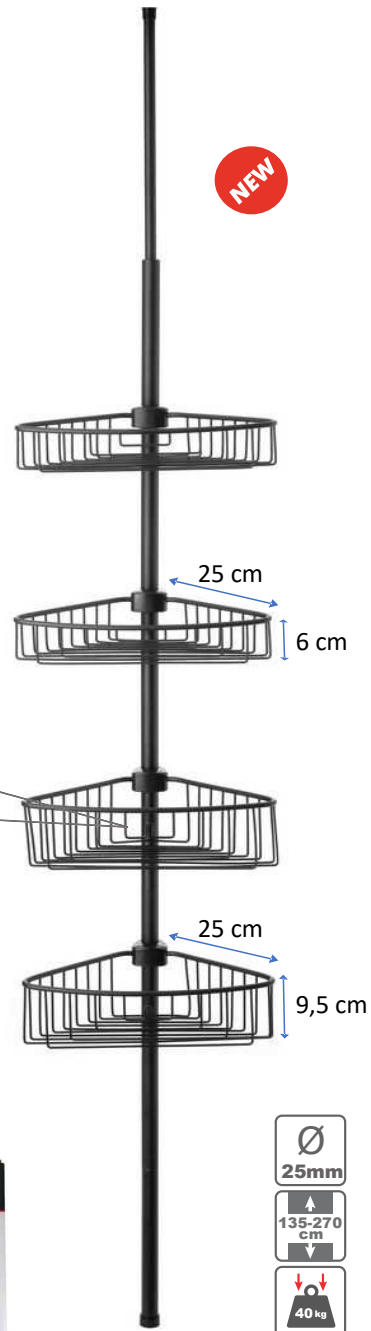

Ref. 4520201 
CESTILLO GRANDE
STANDARD BLANCO
 30x8,5x11 cm

Ref. 4520301 
CESTILLO RINCONERO
STANDARD BLANCO
 20x20x11 cm

Ref. 4520100 
CESTILLO PEQUEÑO
STANDARD GRIS

Ref. 4520200 
CESTILLO GRANDE
STANDARD GRIS

Ref. 4520300 
CESTILLO RINCONERO
STANDARD GRIS

Ref. 4520102 
CESTILLO PEQUEÑO
STANDARD GLACÉ

Ref. 4520202 
CESTILLO GRANDE
STANDARD GLACÉ

Ref. 4520302 
CESTILLO RINCONERO
STANDARD GLACÉ

NEW

NEW

GANCHOS

Ref. 6600000 
BARRA TELESCÓPICA
CON 4 CESTILLOS
35,5x21,5x270 cm

Ref. 6600027 
BARRA TELESCÓPICA
CON 4 CESTILLOS BLACK
35,5x21,5x270 cm

Vídeo

Ø 18-22-25 mm 
Ref. 6601000
ESTANTE BARRA DUCHA
CROMADO 11x4x30 cm

Ø 19-27 mm 
Ref. 6604900
CESTILLO C/COLG. BARRA
ALUMINIUM 24x11,5x12,5 cm