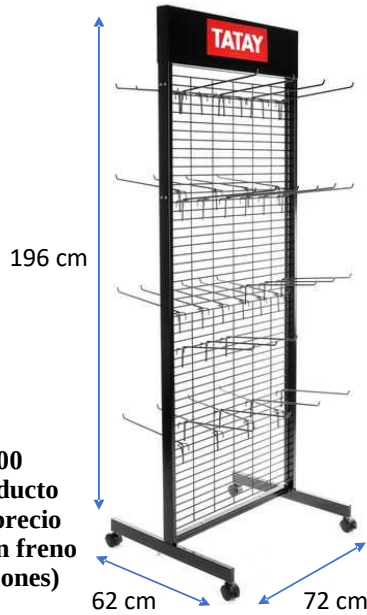

Ref. 2290500

EXPOSITOR UNIVERSAL 2000
- Enviado desmontado SIN producto
- Incluye 30 ganchos con portaprecio
- Montaje 1 cara ó 2, ruedas con freno
- Pedido mínimo 750 € (2 rotaciones)

Ref. 2295100

EXPOSITOR UNIVERSAL DIY
- Enviado desmontado SIN producto
- Incluye 25 ganchos con portaprecio
- Pedido mínimo 650 € (3 rotaciones)