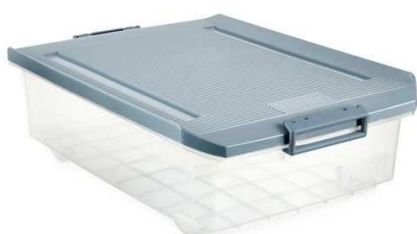

Ref. **1158700**
CAJA MULTIUSO CLASSIC
32 L B/ CAMA BLUE MIST
40x57x18 cm

REDUCE REUTILIZA
RECICLA

Aporta tu granito de arena
para mejorar el planeta