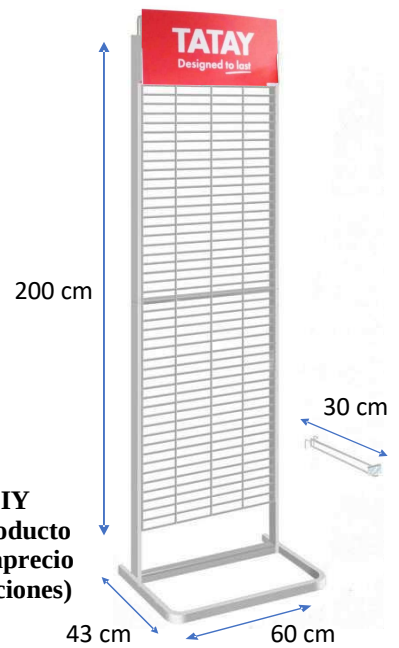

Ref. 2298701

FS PEANA GENÉRICO
2 BANDEJAS
- Enviado plegado SIN producto