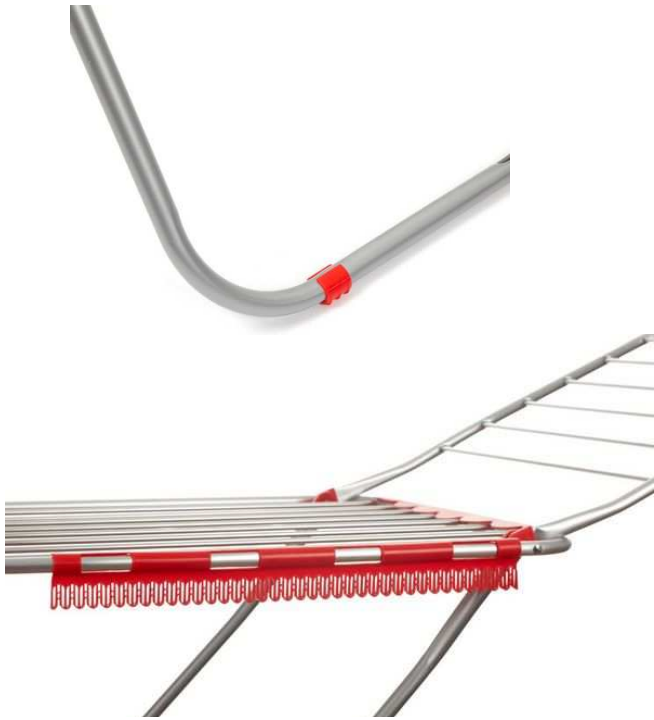

Ref. 0043009
BUZÓN GRIS METAL

OFERTA

Ref. 0051501
DUCHA JARDÍN
C/ TRÍPODE TL
86x74,5x150-210 cm

Ref. 1201500
ESTANTERÍA MODULAR
LOMBOK MARRÓN
108x29x100 cm

MENAJE

COTTON

Ref. 1210000

TENEDERO PLEGABLE CON ALAS
20 M ROJO 185x55x115 cm (abierto)
PATAS: 16 mm / RECTÁNGULO Y ALAS: 14 mm
VARILLAS XXL: 6 mm