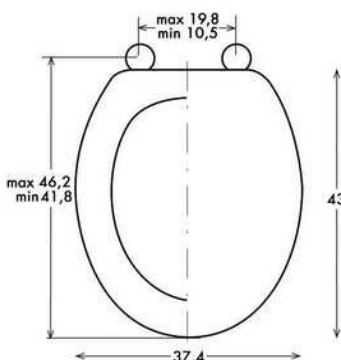

COTAS ASIENTOS WC

WC NATURE