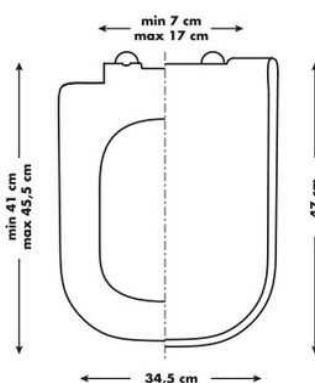

COTAS ASIENTOS WC

WC SQUARE