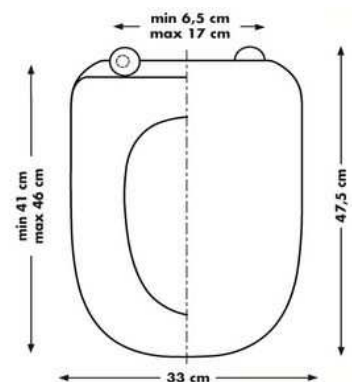

WC SQUARE

WC MERIDA

WC NATURE

WC COMFORT

WC LDY+

Expositor genérico asientos WC

Compatibilidad

Disponibilidad cartelas: