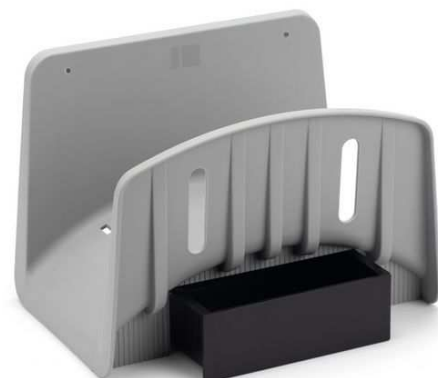

Ref. 0042201  2
CARRO PORTA
MANGUERAS
47,7x46x90 cm

	5/8"	50m
	1/2"	60m

Ref. 0002101  6
RACOR HEMBRA 2 VÍAS

Ref. 0002201  6
RACOR HEMBRA 4 VÍAS

Ref. 0042001  6
COLGADOR MANGUERA
25 m TL 25x14x15 cm

Ref. 0042101  4
COLGADOR MANGUERA
50 m TL C/ CAJÓN
27x17x19 cm