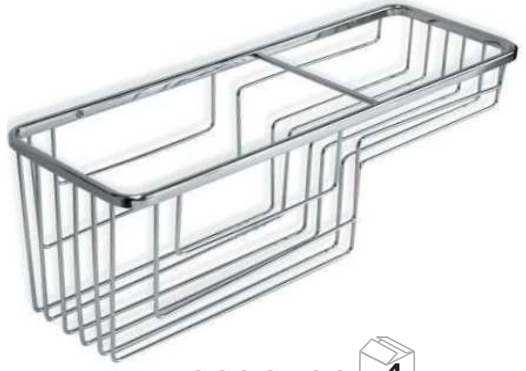

Ref. 6605600 
 CESTILLO OVALADO
 KROM 30x11x4 cm

Ref. 6605700 
 CESTILLO RINCONERA
 KROM 18x18x4,5 cm

Ref. 6605900 
 CESTILLO RINCONERA
 KROM 17x17x4,5 cm

Ref. 6606000 
 CESTILLO RINCONERA
 KROM 20x20x5 cm